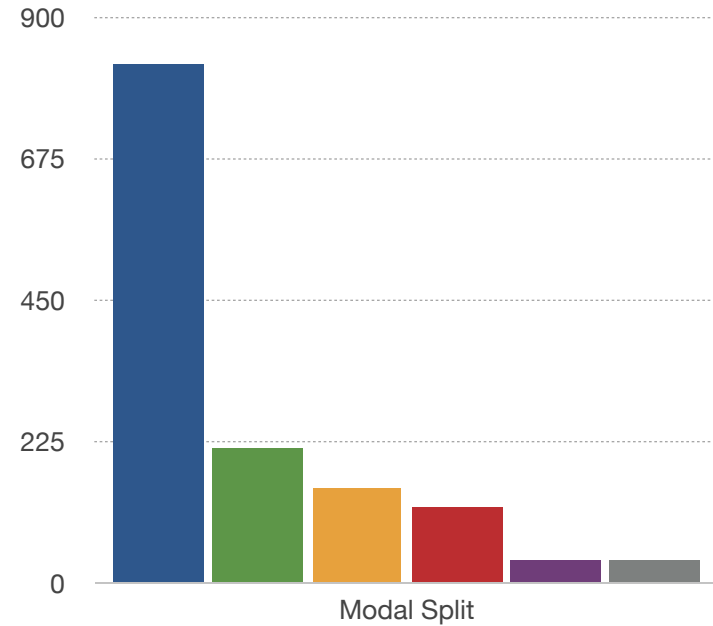

MODE SPLIT 2013 CONCORDIA UNIVERSITY

MODE SPLIT 2013: Fall Semester

MODE SPLIT 2013: mode per role

MODE SPLIT 2008

1. 2013 Concordia Commuter Habit Survey

2. Rapport d'enquête. Attitudes et pratiques en déplacement pendulaire des étudiants et du personnel de l'Université Concordia. Allégo Survey 2008