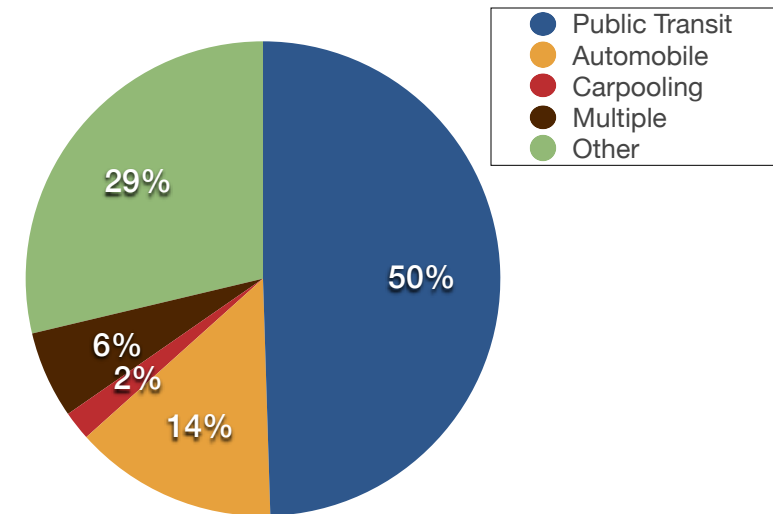

MODE SPLIT 2013 CONCORDIA UNIVERSITY

MODE SPLIT 2013: Fall Semester

MODE SPLIT 2013: mode per role

MODE SPLIT 2008

1. 2013 Concordia Commuter Habit Survey

2. Rapport d'enquête. Attitudes et pratiques en déplacement pendulaire des étudiants et du personnel de l'Université Concordia. Allégo Survey 2008