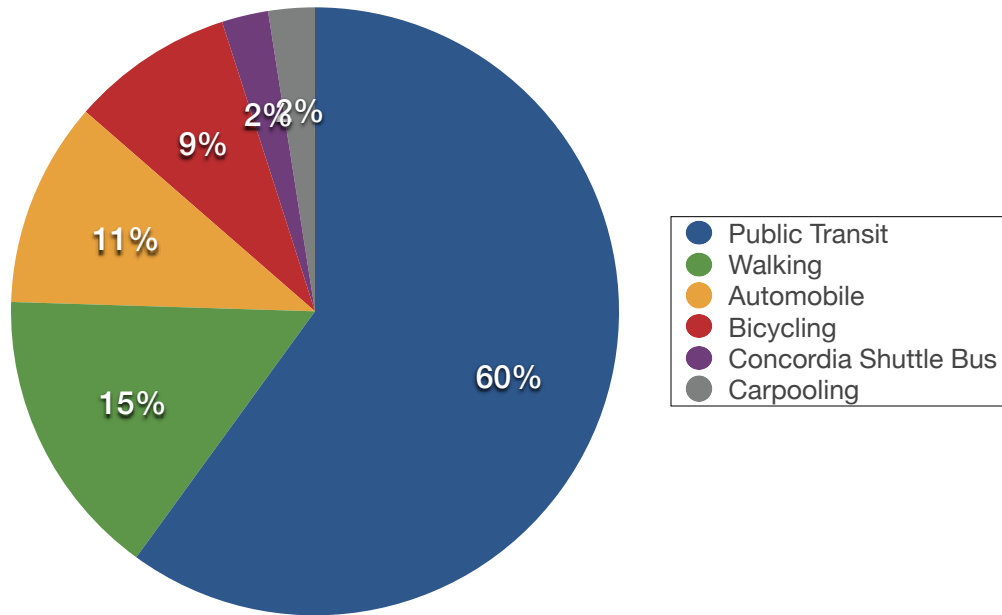

MODE SPLIT 2013 CONCORDIA UNIVERSITY

MODE SPLIT 2013: Fall Semester

MODE SPLIT 2013: mode per role

MODE SPLIT 2008

1. 2013 Concordia Commuter Habit Survey

2. Rapport d'enquête. Attitudes et pratiques en déplacement pendulaire des étudiants et du personnel de l'Université Concordia. Allégo Survey 2008