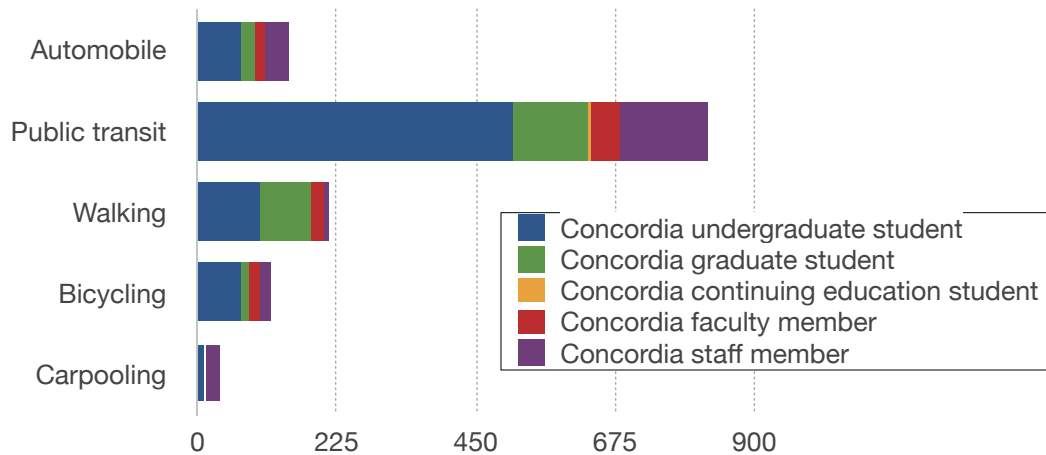

MODE SPLIT 2013 CONCORDIA UNIVERSITY

MODE SPLIT 2013: Fall Semester

MODE SPLIT 2013: mode per role

MODE SPLIT 2008

1. 2013 Concordia Commuter Habit Survey

2. Rapport d'enquête. Attitudes et pratiques en déplacement pendulaire des étudiants et du personnel de l'Université Concordia. Allégo Survey 2008