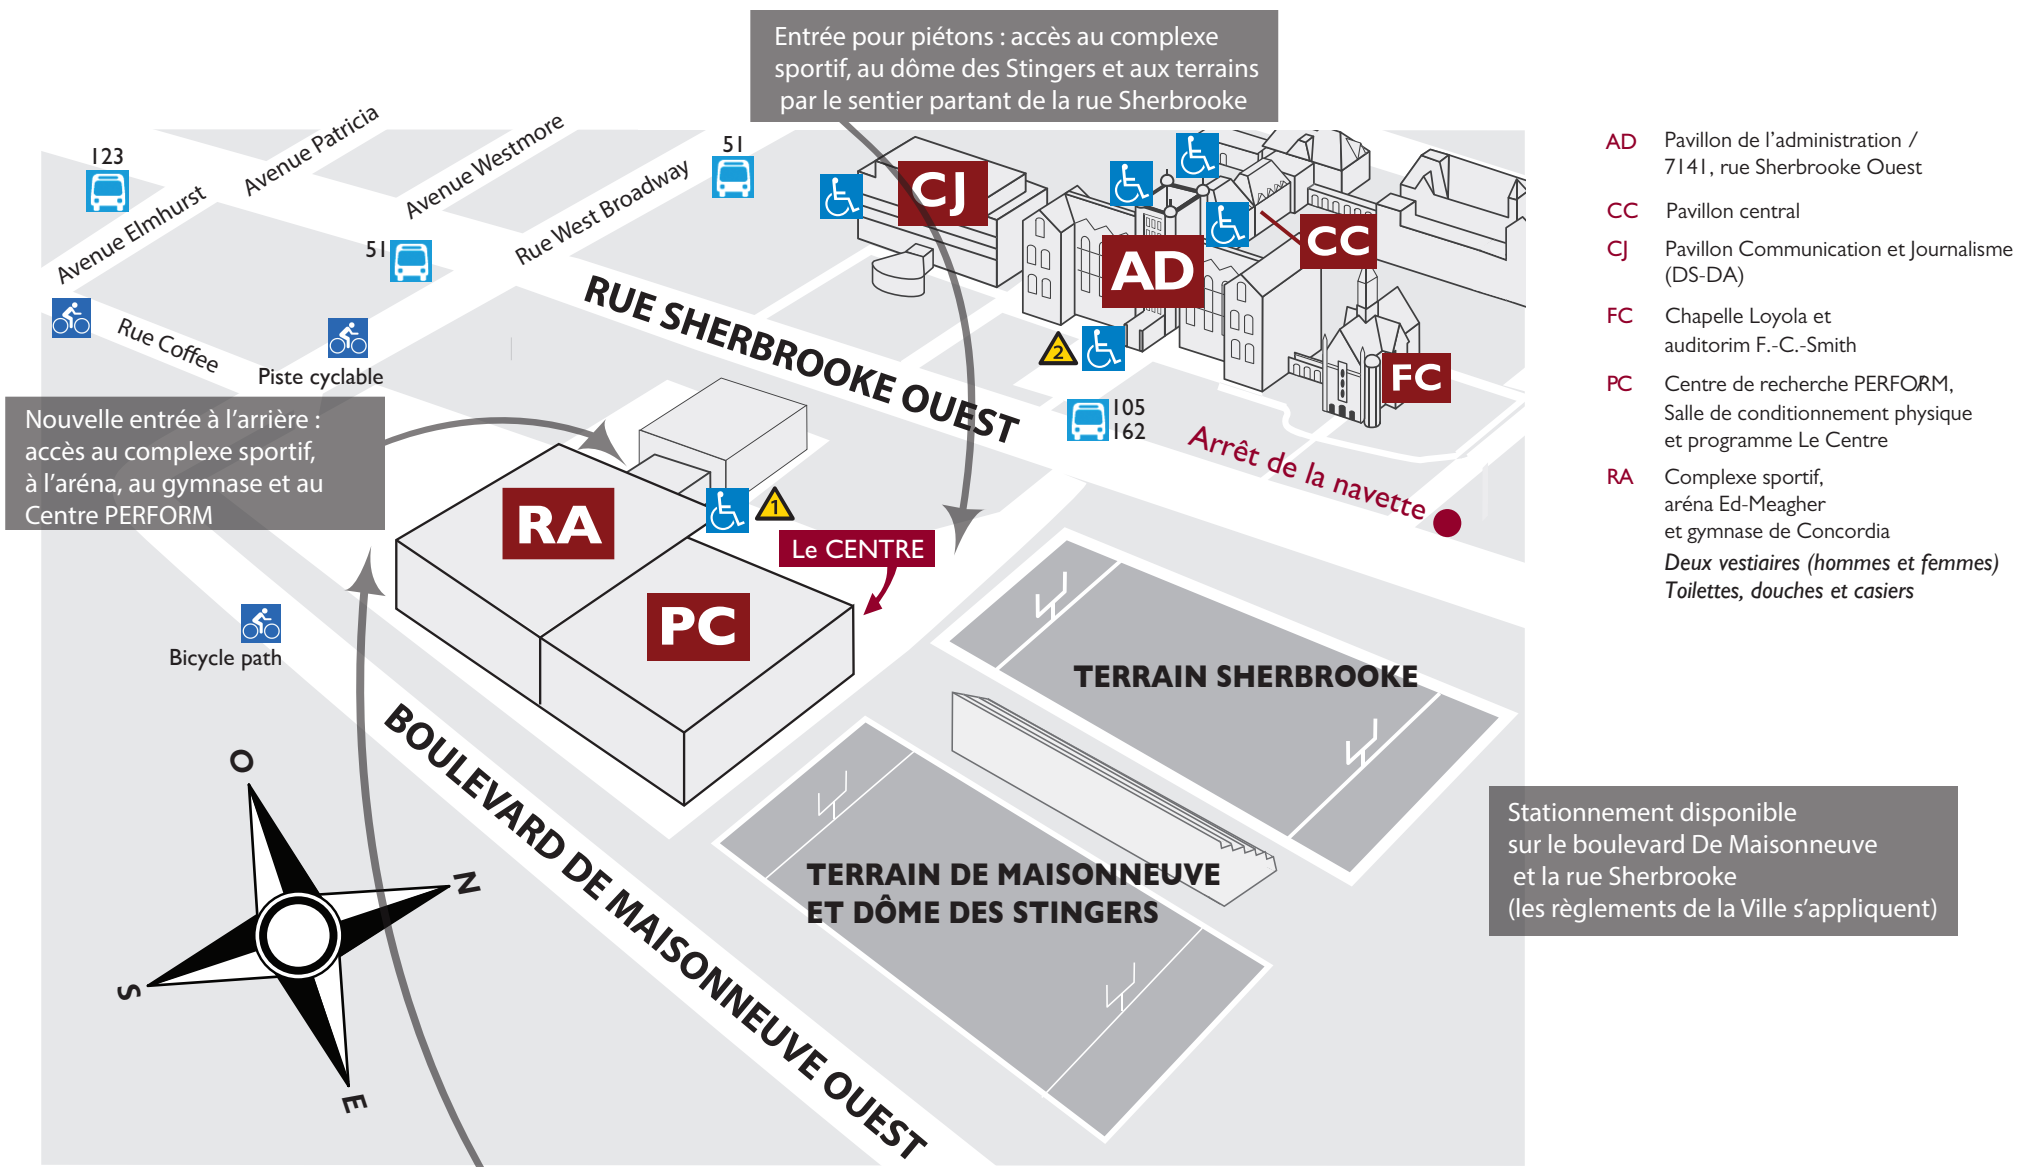

Campus Loyola

Complexe sportif (RA)

7200, rue Sherbrooke Ouest

- AD** Pavillon de l'administration / 7141, rue Sherbrooke Ouest
- CC** Pavillon central
- CJ** Pavillon Communication et Journalisme (DS-DA)
- FC** Chapelle Loyola et auditorium F.-C.-Smith
- PC** Centre de recherche PERFORM, Salle de conditionnement physique et programme Le Centre
- RA** Complexe sportif, aréna Ed-Meagher et gymnase de Concordia
*Deux vestiaires (hommes et femmes)
 Toilettes, douches et casiers*