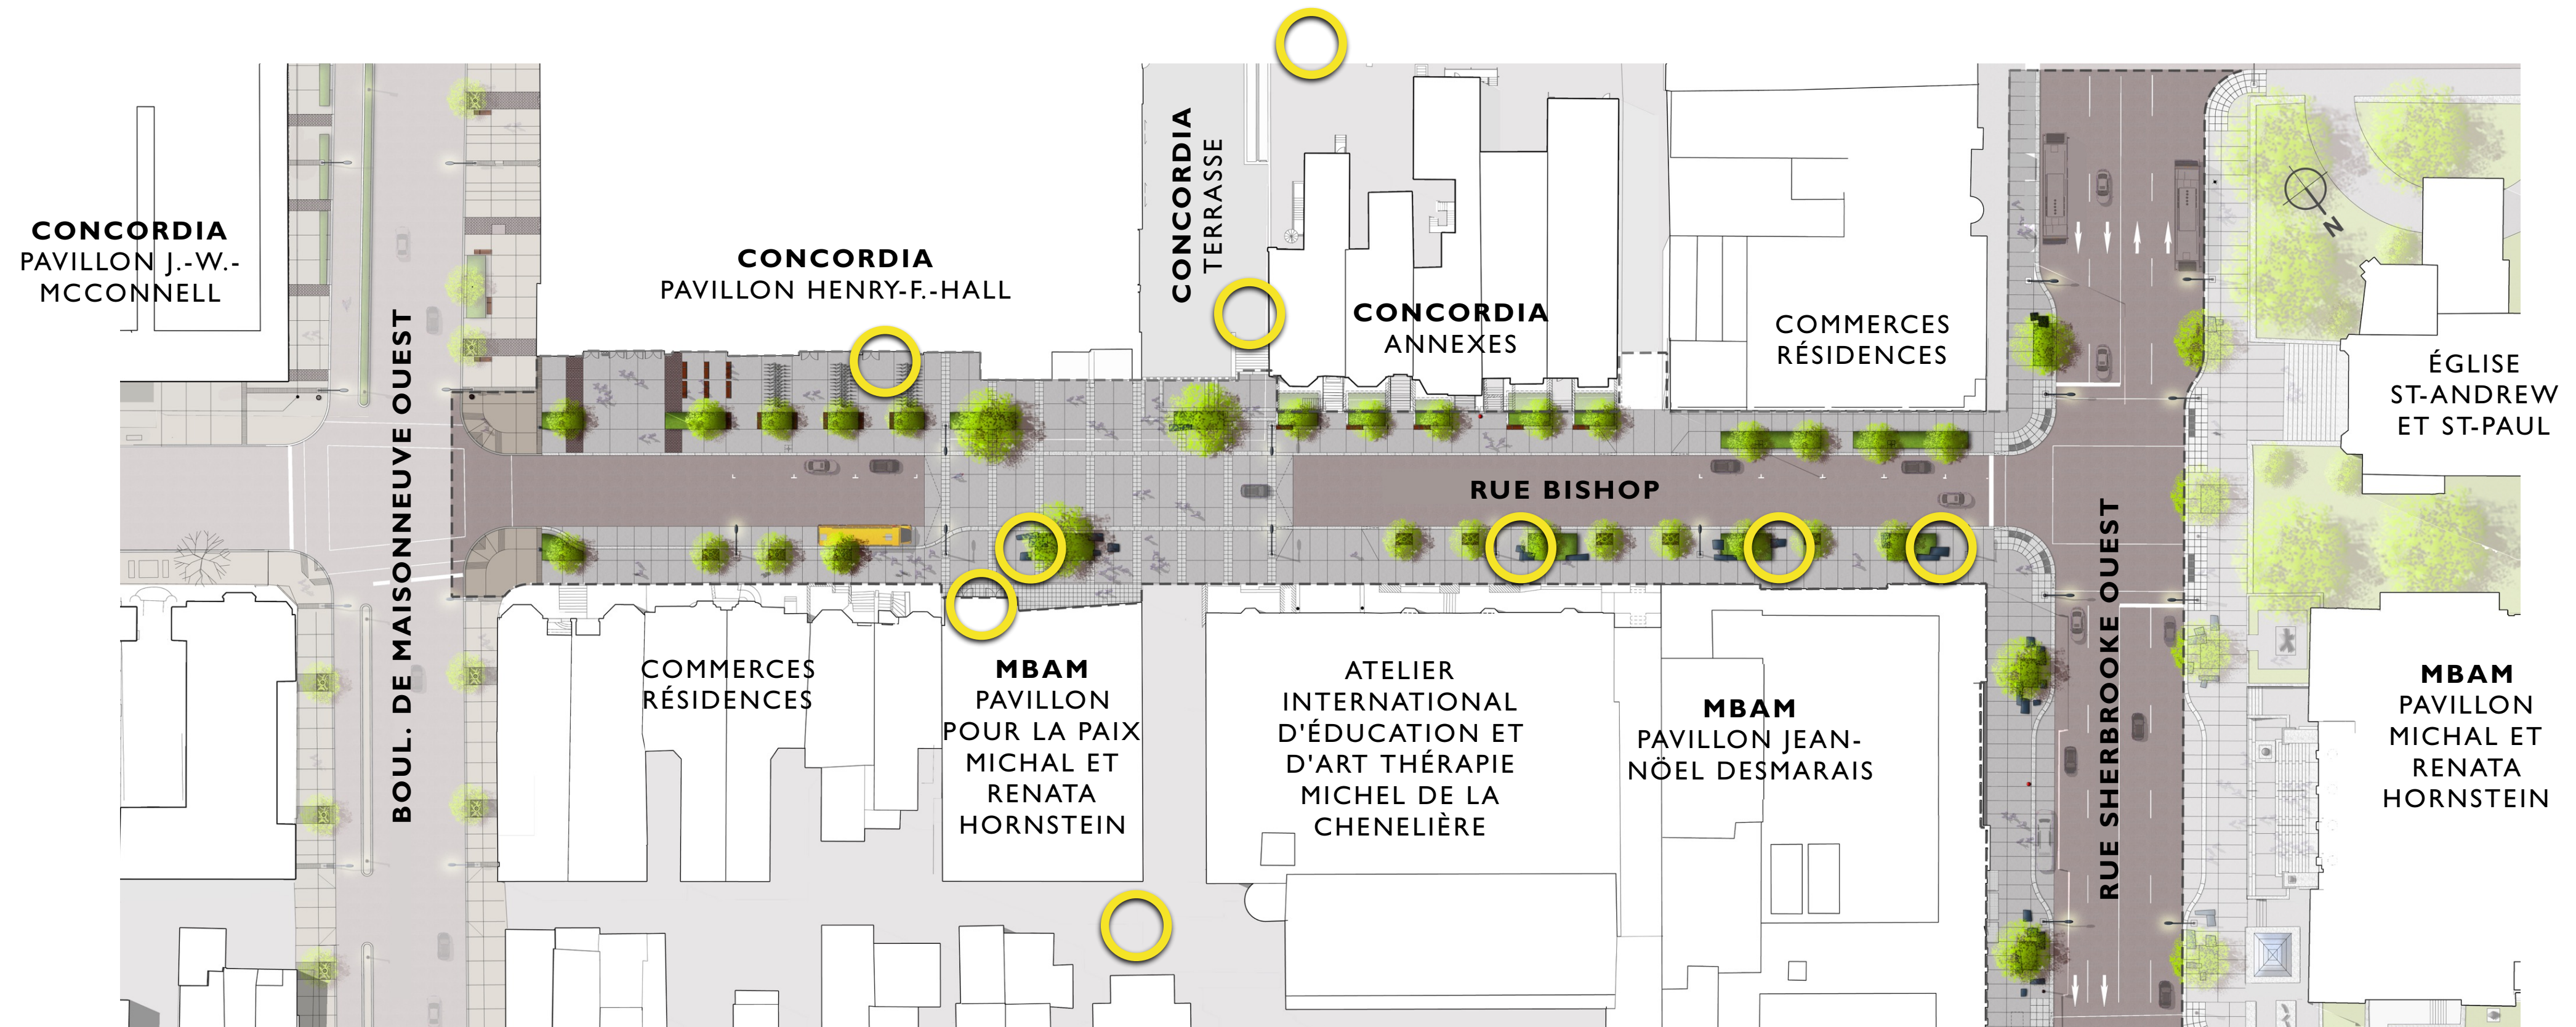

Travaux réalisés par la Ville de Montréal sur les rues Bishop et Sherbrooke (côté sud)

- RÉHABILITATION ET RECONSTRUCTION D'INFRASTRUCTURES SOUTERRAINES (RUE BISHOP);
- RECONSTRUCTION DE LA CHAUSSÉE;
- ÉLARGISSEMENT DES TROTTOIRS;
- PLANTATION D'ARBRES ET DE VÉGÉTAUX;
- IMPLANTATION DE MOBILIER URBAIN DISTINCTIF;
- REMPLACEMENT DES LAMPADAIRES DE RUE;
- INSTALLATION D'OEUVRES D'ART PUBLIC.

ZONE ÉDUCATION CULTURE

Rue Bishop

Ville de Montréal

ZONE ÉDUCATION CULTURE
Rue Bishop
Côté Concordia

ZONE ÉDUCATION CULTURE
Rue Bishop
Côté MBAM

ZONE ÉDUCATION CULTURE

Art public

ZONE ÉDUCATION CULTURE