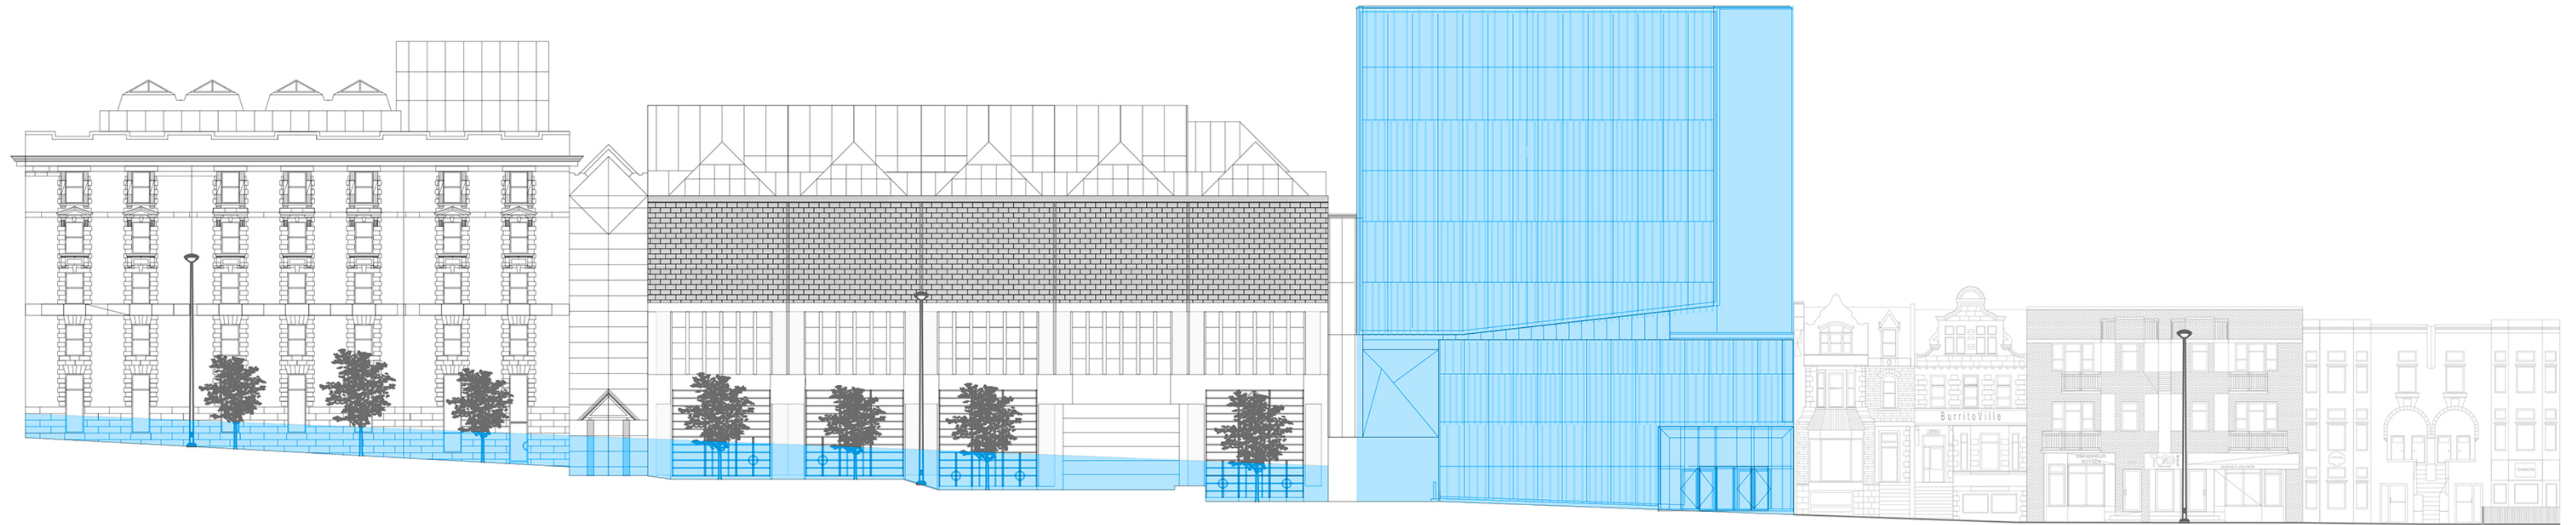

ZONE ÉDUCATION CULTURE
Rue Bishop
Côté MBAM