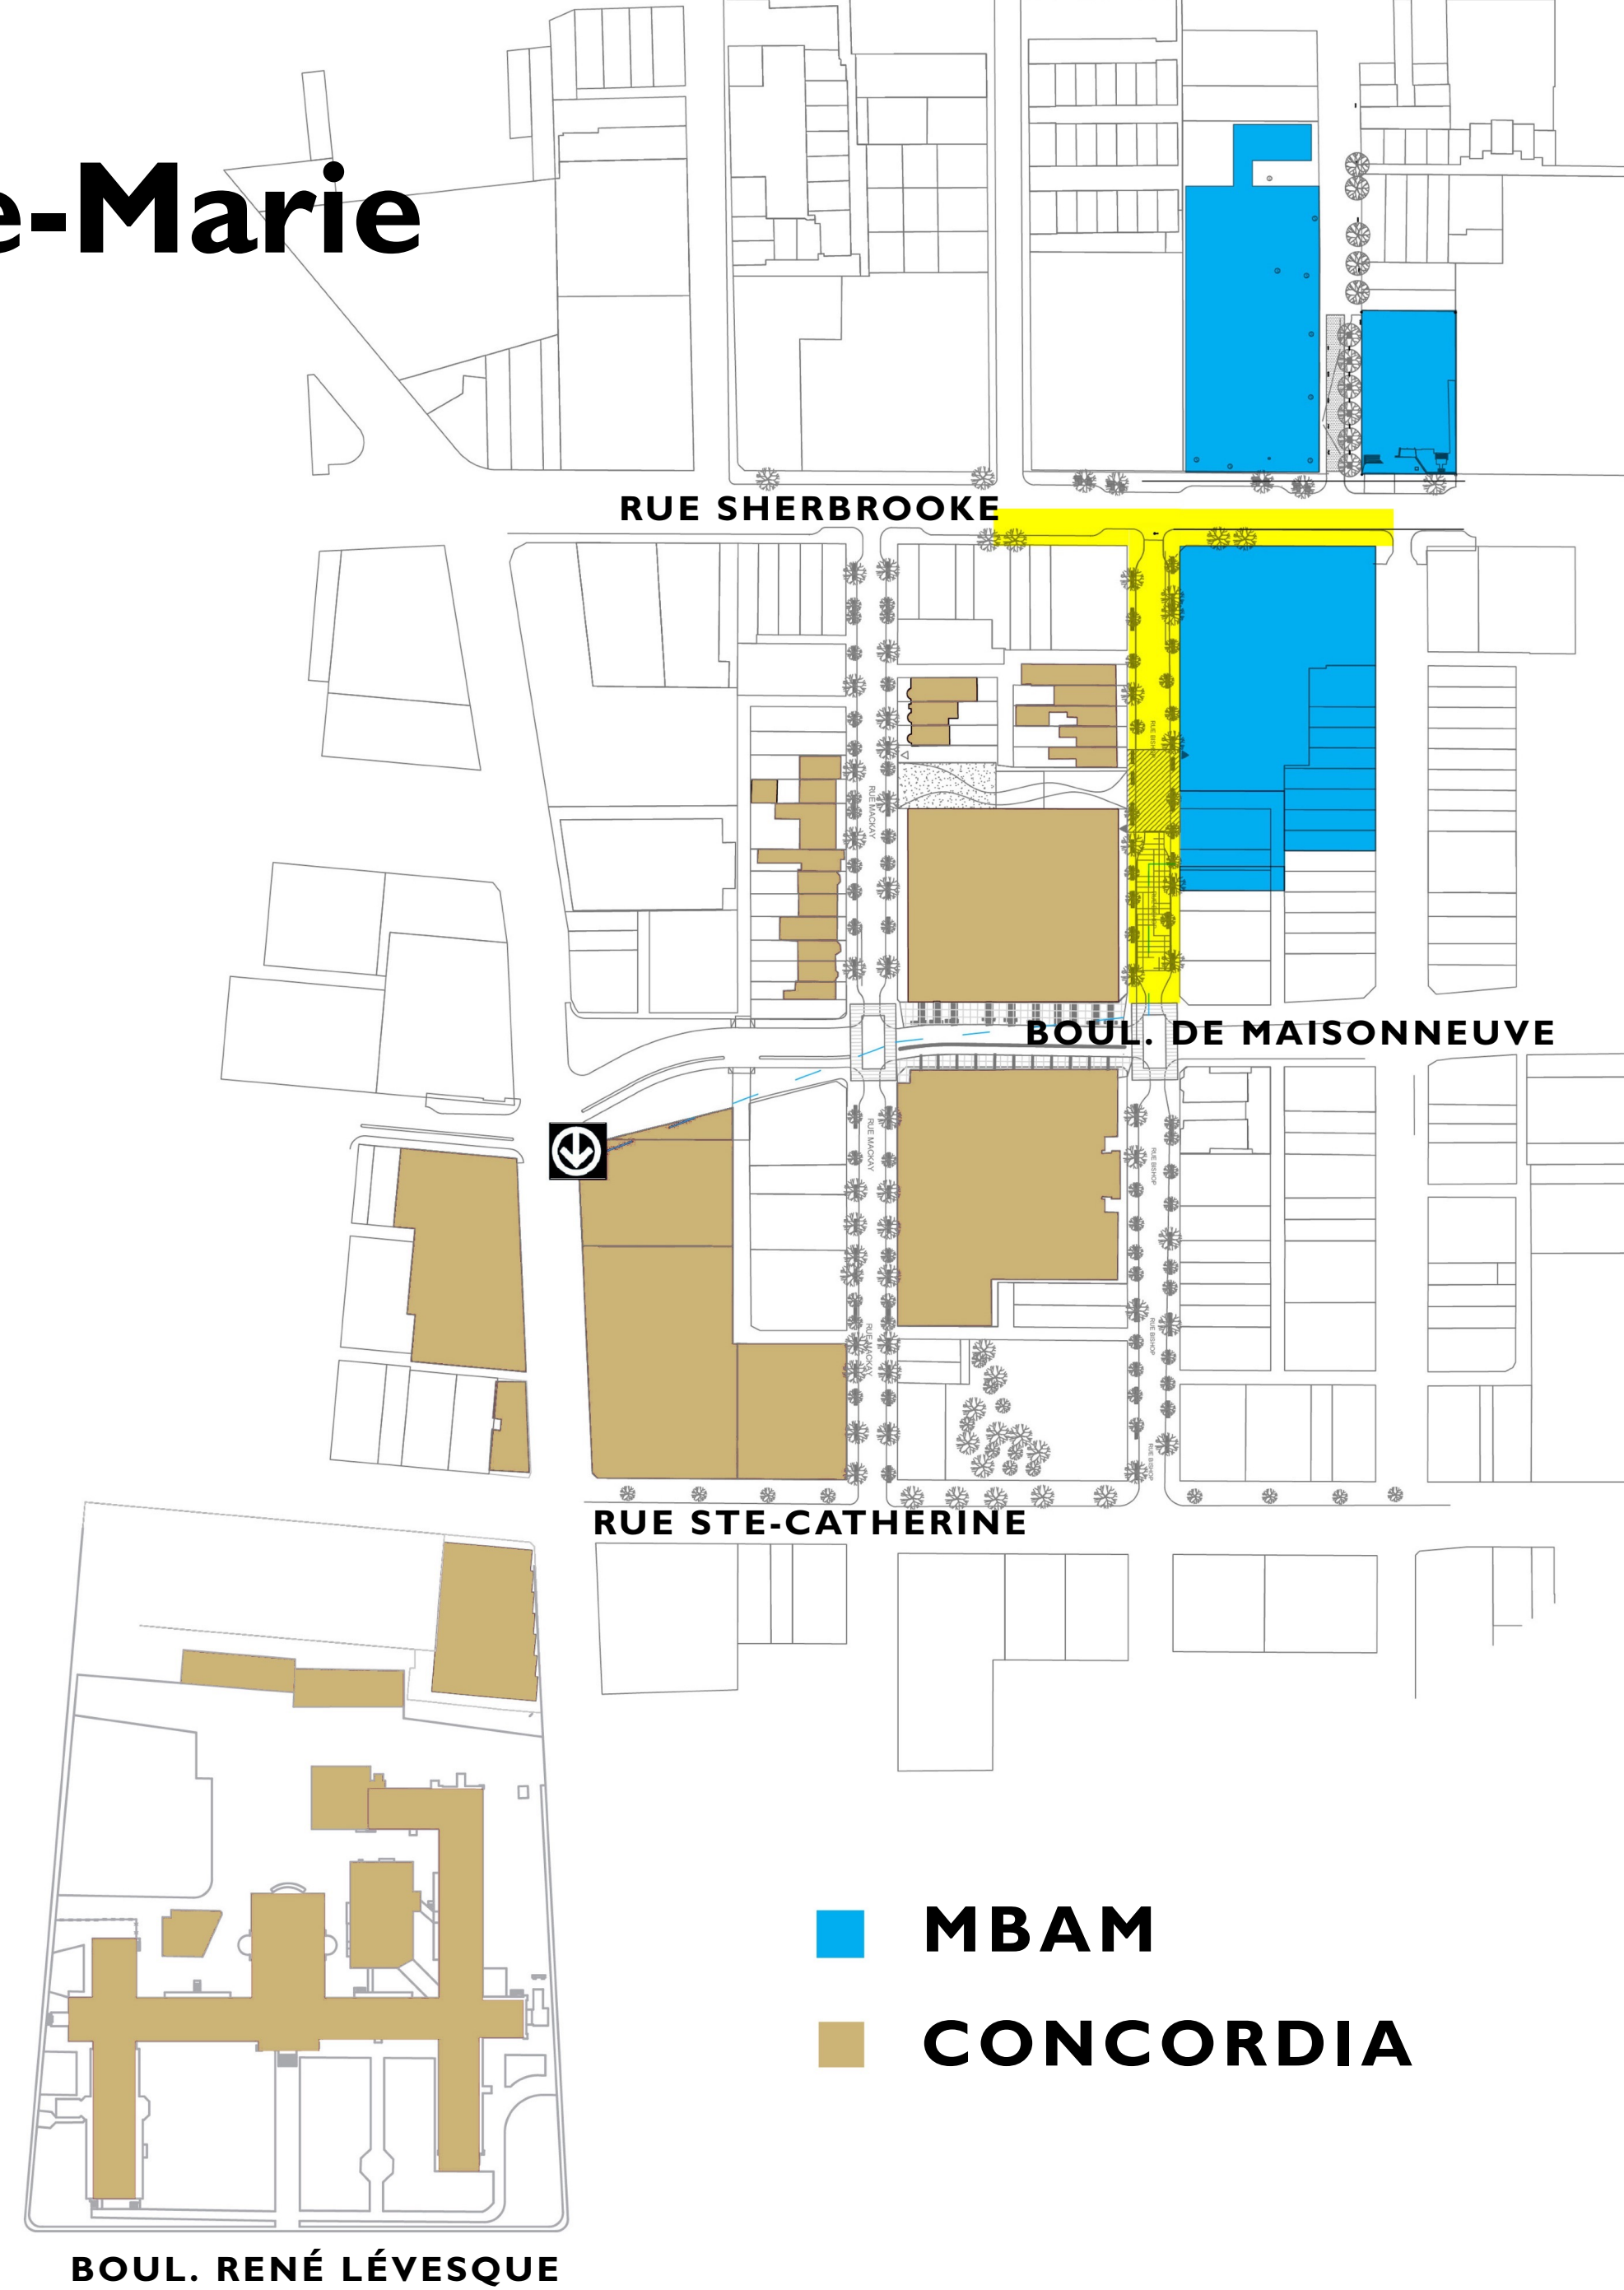

ZONE ÉDUCATION CULTURE

RUE BISHOP

Arrondissement de Ville-Marie

Quartier Concordia

Quartier du Musée

Arrondissement de Ville-Marie

Quartier Concordia

Quartier du Musée

Travaux réalisés par la Ville de Montréal sur les rues Bishop et Sherbrooke (côté sud)

- RÉHABILITATION ET RECONSTRUCTION D'INFRASTRUCTURES SOUTERRAINES (RUE BISHOP);
- RECONSTRUCTION DE LA CHAUSSÉE;
- ÉLARGISSEMENT DES TROTTOIRS;
- PLANTATION D'ARBRES ET DE VÉGÉTAUX;
- IMPLANTATION DE MOBILIER URBAIN DISTINCTIF;
- REMPLACEMENT DES LAMPADAIRES DE RUE;
- INSTALLATION D'OEUVRES D'ART PUBLIC.

ZONE ÉDUCATION CULTURE

Rue Bishop

Ville de Montréal

ZONE ÉDUCATION CULTURE
Rue Bishop
Côté Concordia

ZONE ÉDUCATION CULTURE
Rue Bishop
Côté MBAM

ZONE ÉDUCATION CULTURE

Art public

ZONE ÉDUCATION CULTURE