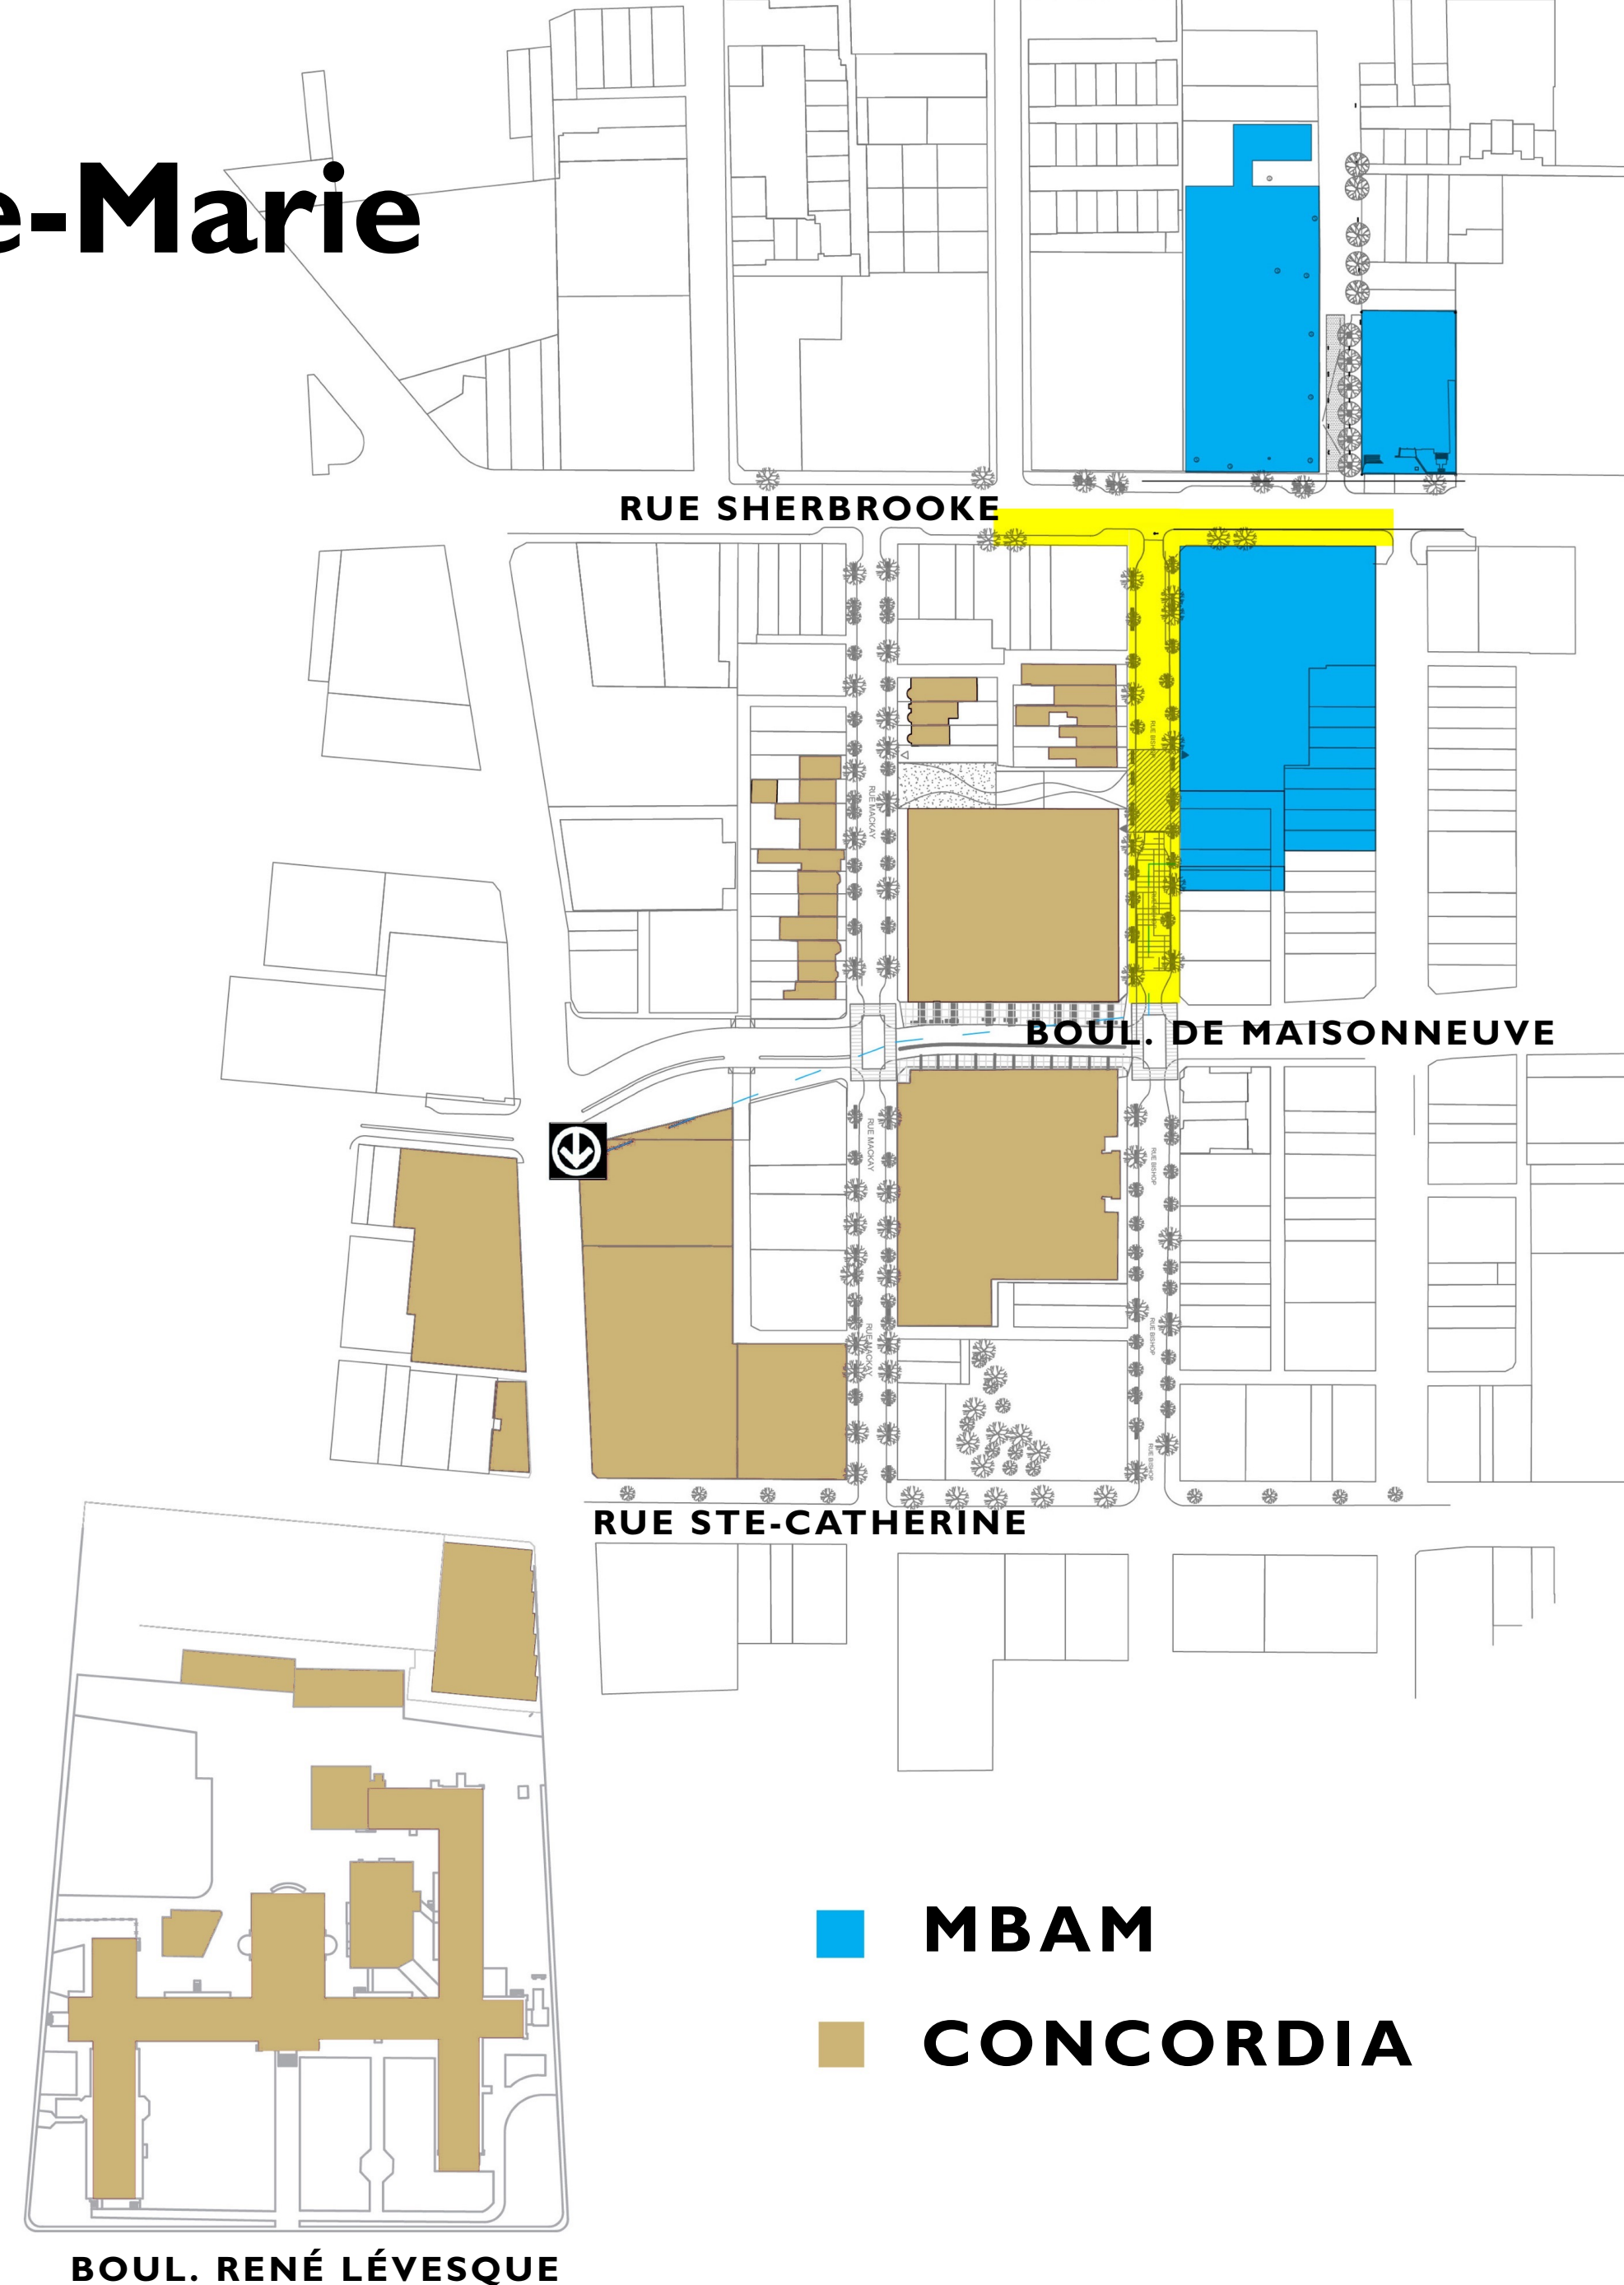

ZONE ÉDUCATION CULTURE

RUE BISHOP

Arrondissement de Ville-Marie

Quartier Concordia

Quartier du Musée

Arrondissement de Ville-Marie

Quartier Concordia

Quartier du Musée

Travaux réalisés par la Ville de Montréal sur les rues Bishop et Sherbrooke (côté sud)

- RÉHABILITATION ET RECONSTRUCTION D'INFRASTRUCTURES SOUTERRAINES (RUE BISHOP);
- RECONSTRUCTION DE LA CHAUSSÉE;
- ÉLARGISSEMENT DES TROTTOIRS;
- PLANTATION D'ARBRES ET DE VÉGÉTAUX;
- IMPLANTATION DE MOBILIER URBAIN DISTINCTIF;
- REMPLACEMENT DES LAMPADAIRES DE RUE;
- INSTALLATION D'OEUVRES D'ART PUBLIC.

ZONE ÉDUCATION CULTURE

Rue Bishop

Ville de Montréal

ZONE ÉDUCATION CULTURE
Rue Bishop
Côté Concordia

ZONE ÉDUCATION CULTURE
Rue Bishop
Côté MBAM

ZONE ÉDUCATION CULTURE

Art public

ZONE ÉDUCATION CULTURE