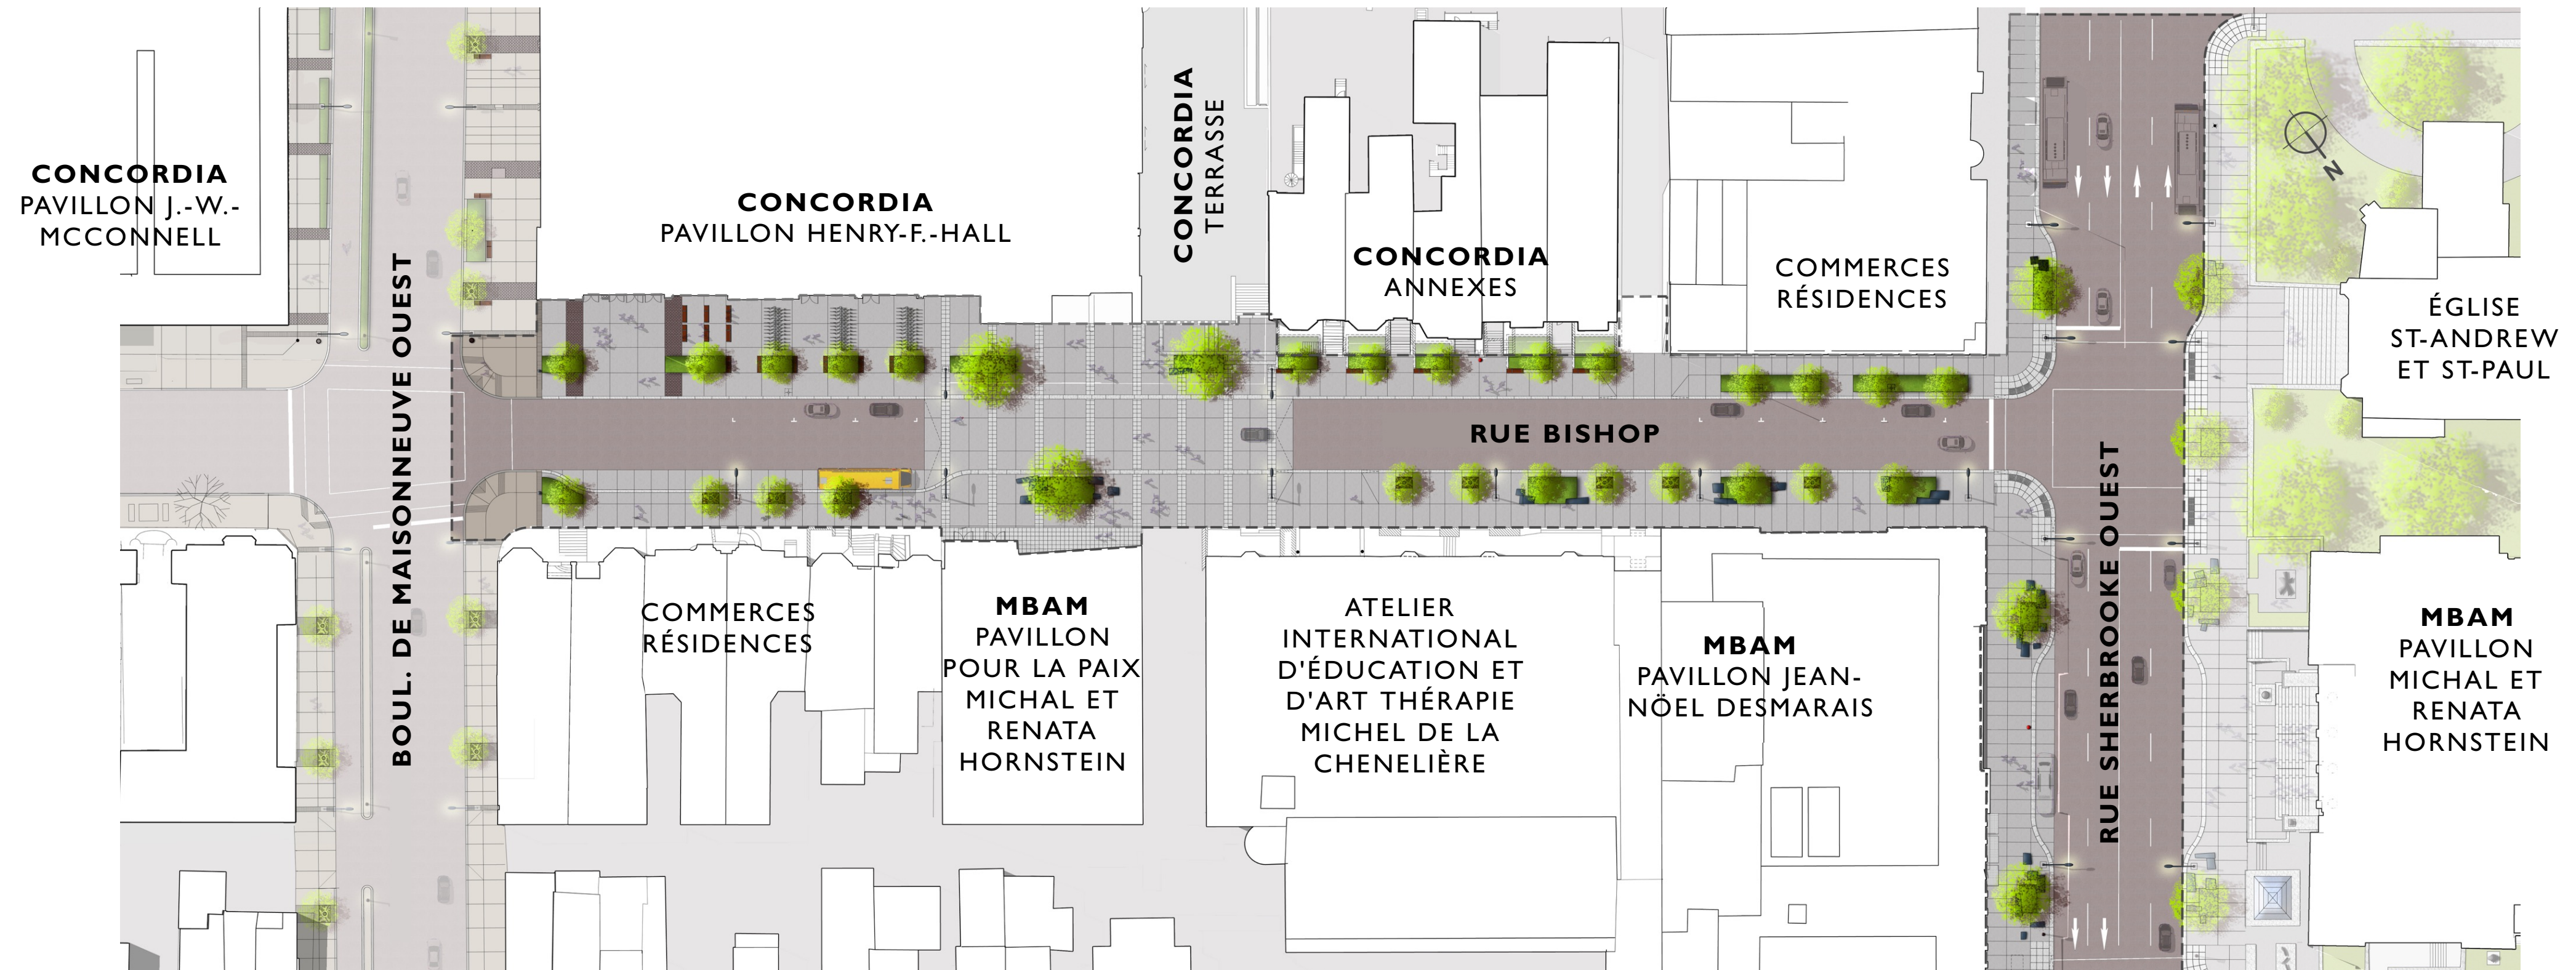

ZONE ÉDUCATION CULTURE

RUE BISHOP

Arrondissement de Ville-Marie

Quartier Concordia

Quartier du Musée

Arrondissement de Ville-Marie

Quartier Concordia

Quartier du Musée

Travaux réalisés par la Ville de Montréal sur les rues Bishop et Sherbrooke (côté sud)

- RÉHABILITATION ET RECONSTRUCTION D'INFRASTRUCTURES SOUTERRAINES (RUE BISHOP);
- RECONSTRUCTION DE LA CHAUSSÉE;
- ÉLARGISSEMENT DES TROTTOIRS;
- PLANTATION D'ARBRES ET DE VÉGÉTAUX;
- IMPLANTATION DE MOBILIER URBAIN DISTINCTIF;
- REMPLACEMENT DES LAMPADAIRES DE RUE;
- INSTALLATION D'OEUVRES D'ART PUBLIC.

ZONE ÉDUCATION CULTURE

Rue Bishop

Ville de Montréal

ZONE ÉDUCATION CULTURE
Rue Bishop
Côté Concordia

ZONE ÉDUCATION CULTURE
Rue Bishop
Côté MBAM

ZONE ÉDUCATION CULTURE

Art public

ZONE ÉDUCATION CULTURE